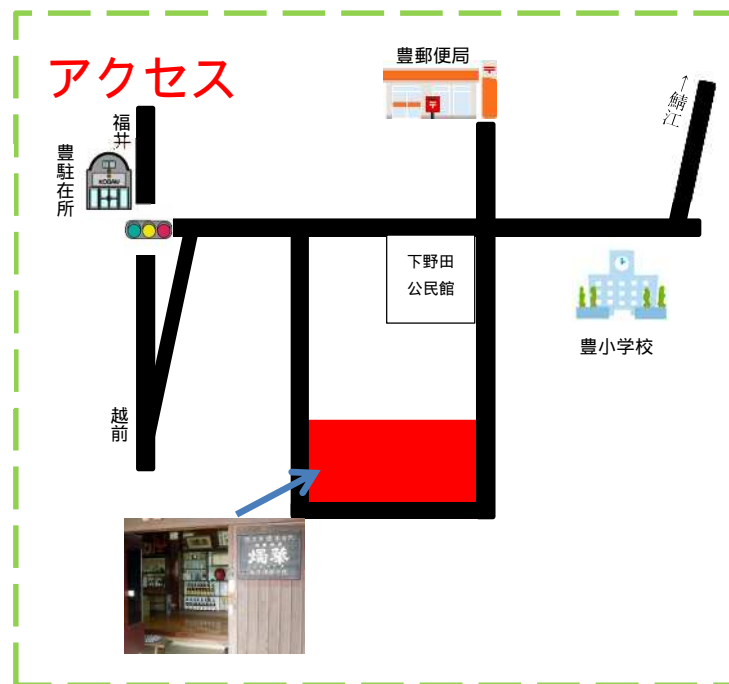

商品の詳細につきましては、弊社ホームページにてご確認ください。ご不明な点がございましたらお気軽にお問い合わせください。

【造り酒屋にこだわり味噌】は上記記載サイズ以外のご注文も受け付けております。【1kg単位での受付となります】

上記サイズ以外の商品価格につきましてはお問い合わせください。

蔵見学は行っておりませんのでご了承ください。

試飲ご希望の場合は運転手の確認をさせていただきます。(一部商品は試飲できません。)

店舗情報

営業時間 9時～19時

定休日 不定休・年始

日曜日にお越しの際は
お電話でご確認ください。

豊酒造株式会社 〒916-0073 福井県鯖江市下野田町 38-70

TEL:0778-62-1013 FAX:0778-62-2184 E-mail:yutakakk@sake-kashoku.sakura.ne.jp

商品代金は全て税抜き価格となっております。 お酒は20歳になってから。飲酒運転は法律で禁止されています。